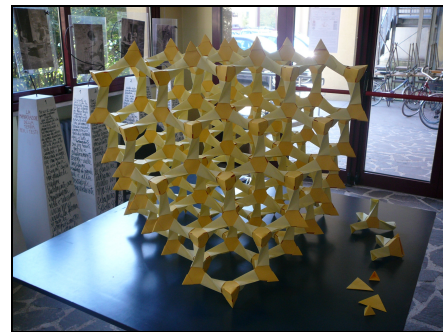

Comune di Bovezzo

Centro Diffusione Origami
C.D.O.

Gruppo Italiano Amici
della Natura

BergamOrigami

Origami... Giochi di carta

L'antica arte della piega

Forse non impareremo a fare
questo origami

... ma almeno questo certamente
sì!

... e forse anche questo

- ♣ **Sabato 8 giugno 2013**, presso la Sala Consigliare del Comune di Bovezzo, via Vittorio Veneto 15, ore 17.00 apertura della mostra di origami
- ♣ Alle ore 18,30 conferenza dei Maestri della Piegatura *“Storia e magia tra le pieghe della carta”*
- ♣ **Domenica 9 giugno 2013**, dalle ore 10.00 alle 17.00, laboratorio presso la Casa della Natura di Bovezzo (in caso di pioggia presso la Sala Consigliare).